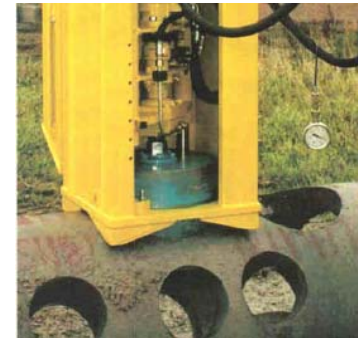

BVBA SMEC  
Nieuwendijk 24  
B 2222 ITEGEM

RPR Mechelen  
BTW BE 0446.064.002  
reg. 02.05.11

[www.SMEC.be](http://www.SMEC.be)

0475/437.040

Verhuring van graafmachines en laders

Beste klant,

Hiermede wensen wij U in te lichten dat ons assortiment toebehoren is uitgebreid met een volautomatische hydraulische kernboormachine voor onze graafmachines van 4 – 14 ton.

Maximale boordiameter: 355 mm - minimale boordiameter 100 mm - boorslag: 300 mm

Diverse toepassingen: wegwerkzaamheden, plaatsing van signalisatie, stadsvoorzieningen, saneringswerken, rioleringen enz ...